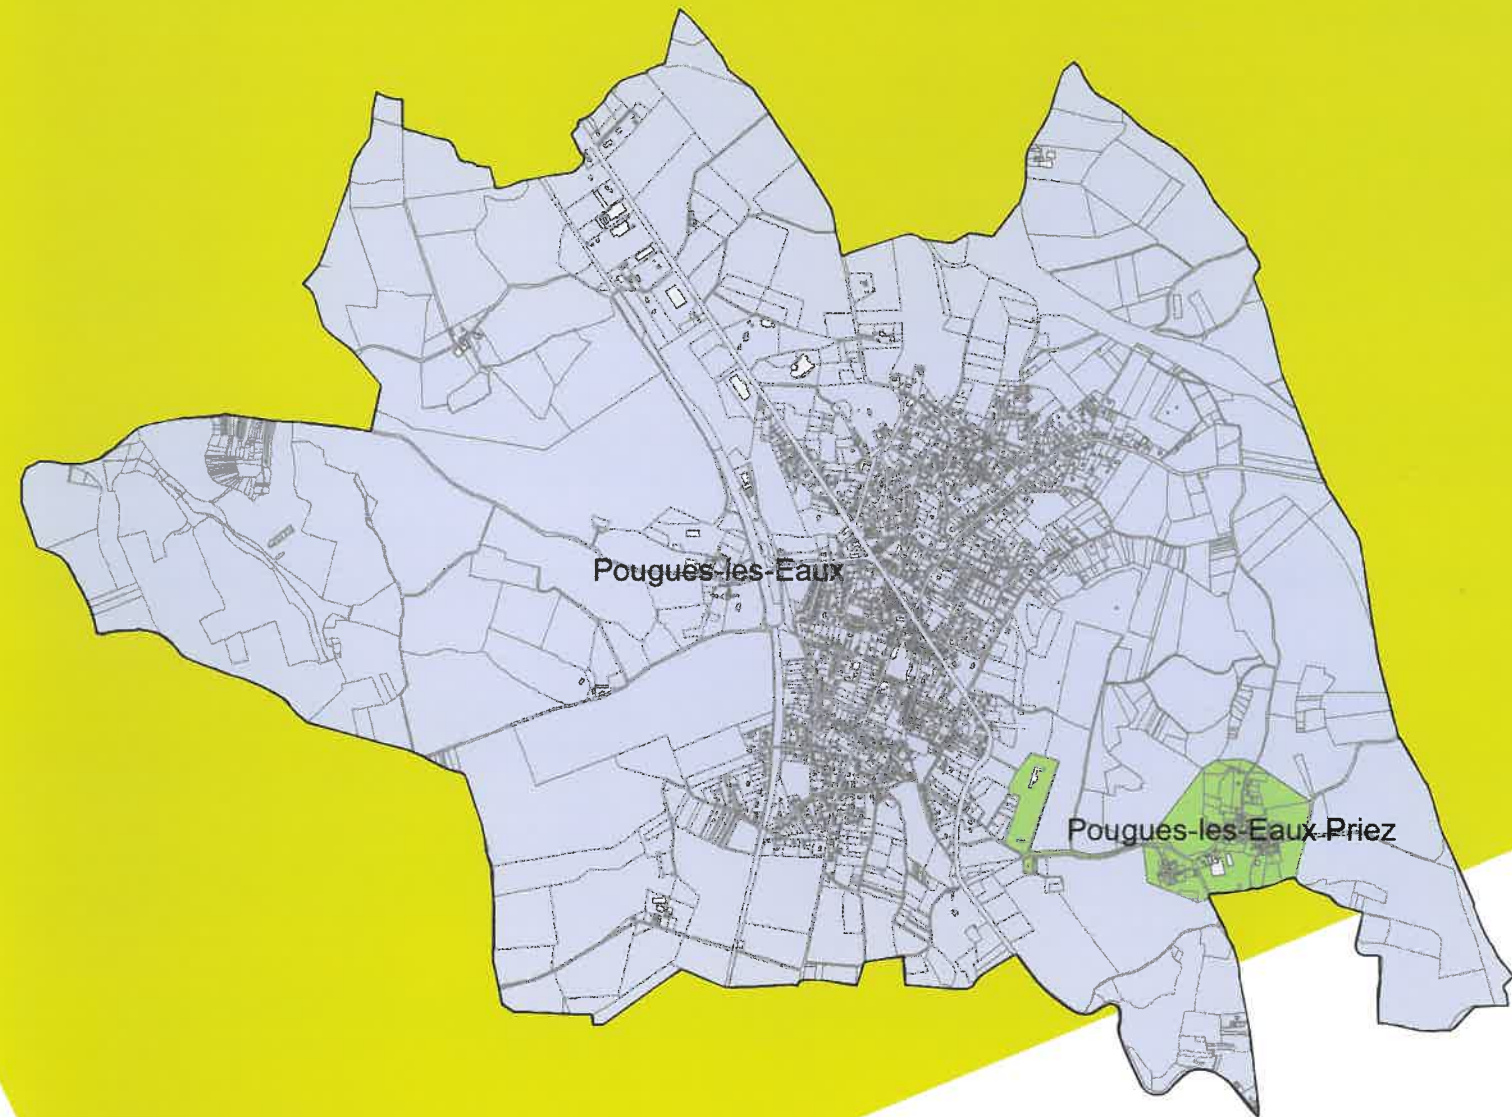

LES CONSIGNES DE TRI

ORDURES MÉNAGÈRES

DÉCHETS À RECYCLER

2017

VOS JOURS DE COLLECTE SUR POUQUES-LES-EAUX

REPÉREZ LA COULEUR DE VOTRE SECTEUR SUR LA CARTE ET REPORTEZ-VOUS À LA ZONE CONCERNÉE CI-APRÈS

LES HORAIRES DES DÉCHÈTERIES